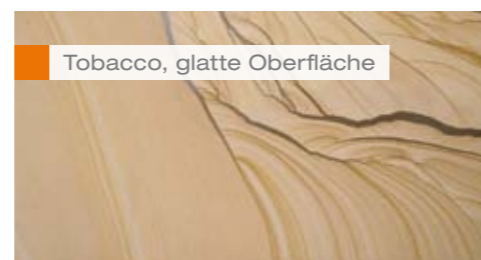

Nero Impala poliert

Australischer Sandstein

Brasil Schiefer

Nero Assoluto, geflammt und gebürstet

Tobacco, glatte Oberfläche

Halmstadt

\* Außenmaße inkl. Topplatte und Rückwandverkleidung (falls Option vorhanden).